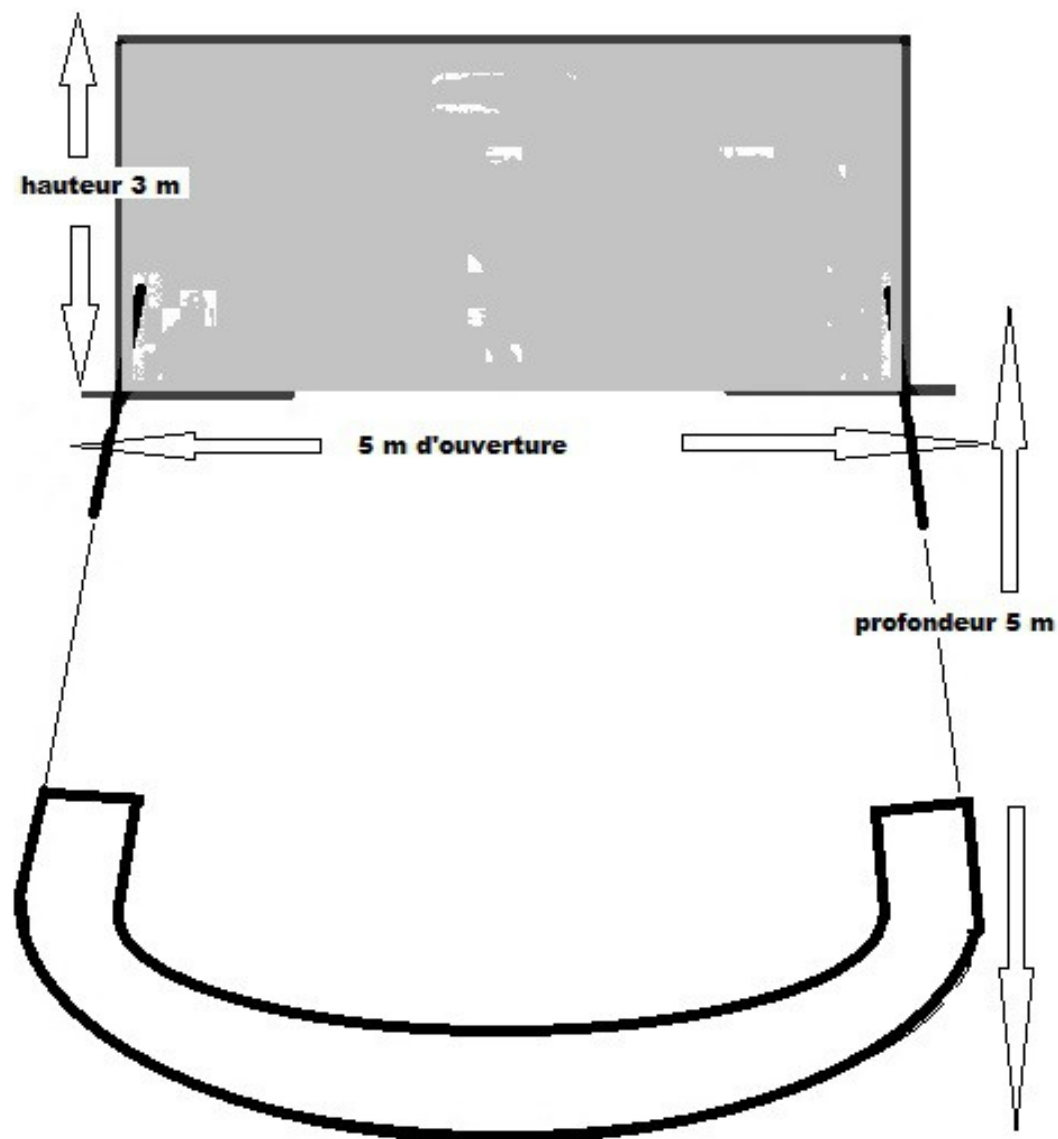

Félix ou le Triomphe

Fiche technique

Contact Marc : 06 31 14 27 95

Espace scénique :

Sonorisation : néant

Lumières : voir dossier complémentaire

Accueil : une loge, avec un point d'eau, un miroir, une chaise repas avec régime particulier : sans produit laitier